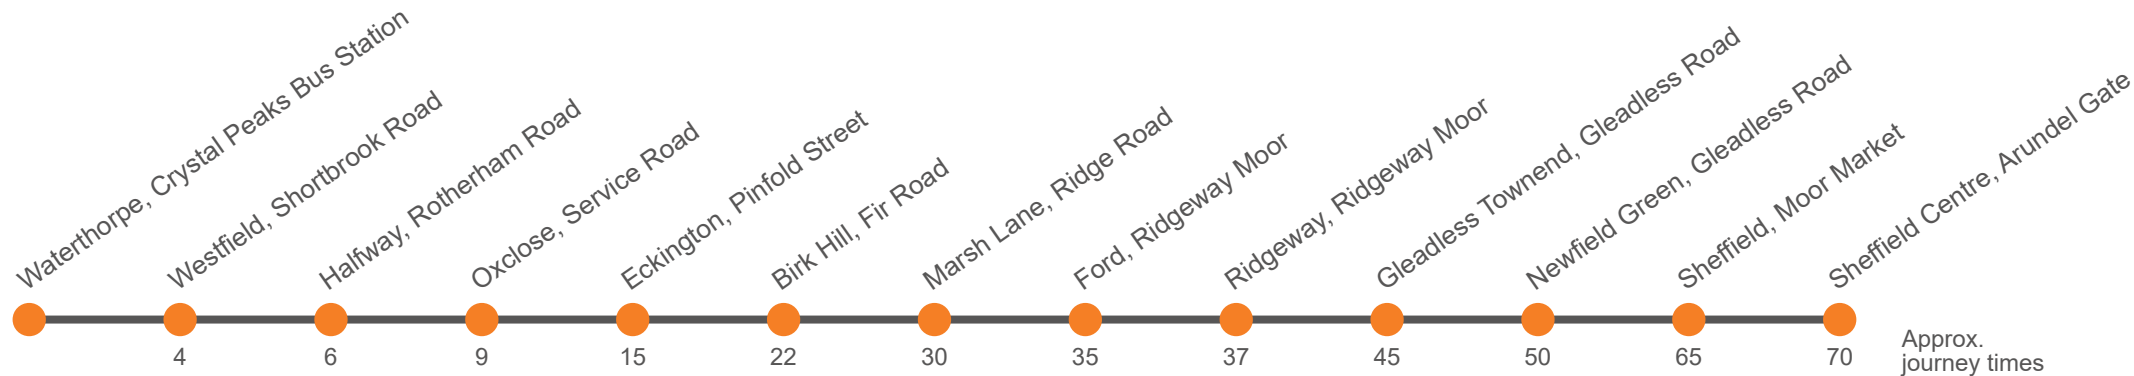

252

Crystal Peaks - Eckington - Marsh Lane - Ridgeway - Sheffield

Effective from: 01/01/2024

TM Travel

Monday to Friday

Codes

Crystal Peaks Bus Station, Stop CP3	0855	0925	0955	1025	1055	1125	1155	1225	1255	1325
Westfield, Westfield Centre	0859	0929	0959	1029	1059	1129	1159	1229	1259	1329
Halfway, Station Road	0642	0729	...	0901	0931	1001	1031	1101	1131	1201	1231	1301	1331
Oxclose, Morrisons			...	0904	0934	1004	1034	1104	1134	1204	1234	1304	1334
Eckington Bus Station, Stand 2	0647	0734	0846	0910	0940	1010	1040	1110	1140	1210	1240	1310	1340
Birk Hill, Fir Road	0652	0739	0852	0917	0947	1017	1047	1117	1147	1217	1247	1317	1347
Marsh Lane, Ridge Road	0658	0747	0858	0925	0955	1025	1055	1125	1155	1225	1255	1325	1355
Ford, Bridge Inn	0703	0752	0904	0930	1000	1030	1100	1130	1200	1230	1300	1330	1400
St Johns Church, Ridgeway Moor	0705	0755	0907	0932	1002	1032	1102	1132	1202	1232	1302	1332	1402
Gleadless Townend, Ridgeway Road	0710	0802	0914	0940	1010	1040	1110	1140	1210	1240	1310	1340	1410
Daresbury Road, Gleadless Road	0715	0808	0920	0945	1015	1045	1115	1145	1215	1245	1315	1345	1415
Sheffield, Eyre Street, Moor Market Stop ES3	0723	0826	0935	1000	1030	1100	1130	1200	1230	1300	1330	1400	1430
Sheffield, Arundel Gate AG1	0725	0833	0936	1005	1035	1105	1135	1205	1235	1305	1335	1405	1435