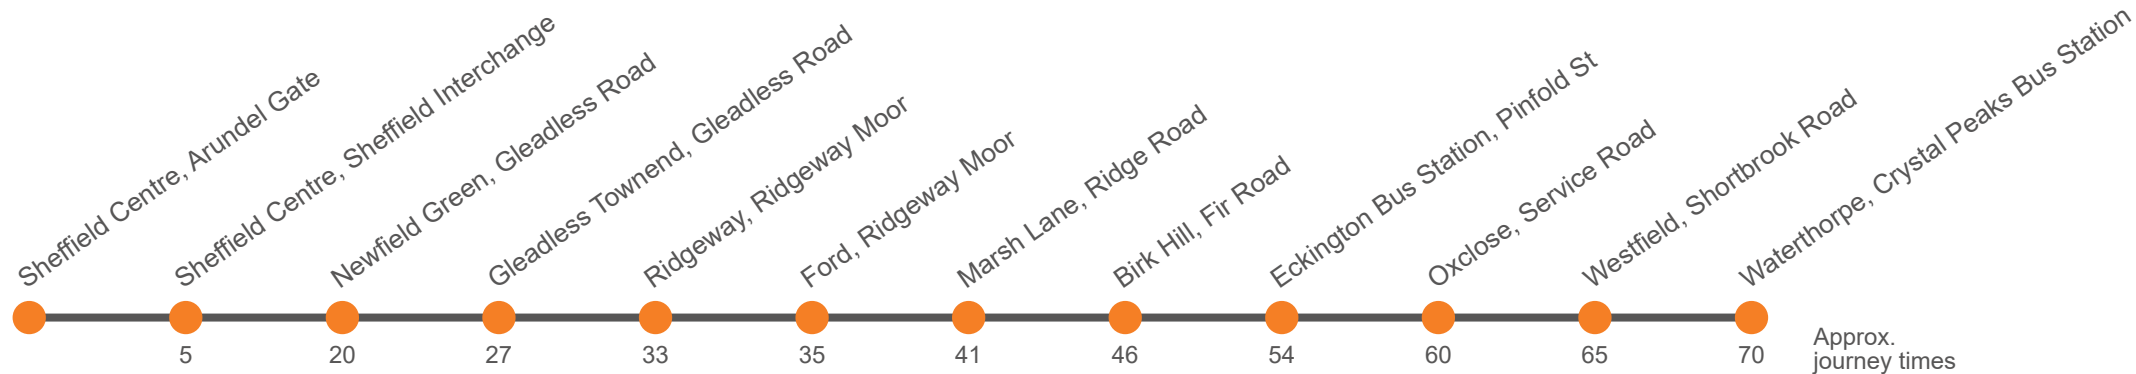

This service is operated under contract to Derbyshire County Council

Saturday

Sheffield, Arundel Gate AG1	...	0836	...	0936	1006	1035	1105	1135	1205	1235	1305	1335	1405
Sheffield, Haymarket	...	0839	...	0939	1009	1038	1108	1138	1208	1238	1308	1338	1408
Sheffield Interchange	...	0841	...	0941	1011	1040	1110	1140	1210	1240	1310	1340	1410
Newfield Gardens, Gleadless Road	...	0856	...	0956	1026	1055	1125	1155	1225	1255	1325	1355	1425
Ridgeway Road, Gleadless Road	...	0904	0934	1004	1034	1102	1132	1202	1232	1302	1332	1402	1432
St Johns Church, Ridgeway Moor	...	0909	0939	1009	1039	1108	1138	1208	1238	1308	1338	1408	1438
Ford, Bridge Inn	...	0911	0941	1011	1041	1110	1140	1210	1240	1310	1340	1410	1440
Marsh Lane, Ridge Road	...	0917	0947	1017	1047	1116	1146	1216	1246	1316	1346	1416	1446
Birk Hill, Fir Road	0852	0922	0952	1022	1052	1122	1152	1222	1252	1322	1352	1422	1452
Eckington, Bus Station Stand 4	0859	0929	0959	1029	1059	1130	1200	1230	1300	1330	1400	1430	1500
Oxclose, Morrisons	0906	0936	1006	1036	1106	1135	1205	1235	1305	1335	1405	1435	1505
Halfway, Station Road	0909	0939	1009	1039	1109	1138	1208	1238	1308	1338	1408	1438	1508
Westfield, Westfield Centre	0911	0941	1011	1041	1111	1140	1210	1240	1310	1340	1410	1440	1510
Crystal Peaks Bus Station, Stop CP3	0917	0947	1017	1047	1117	1145	1215	1245	1315	1345	1415	1445	1515